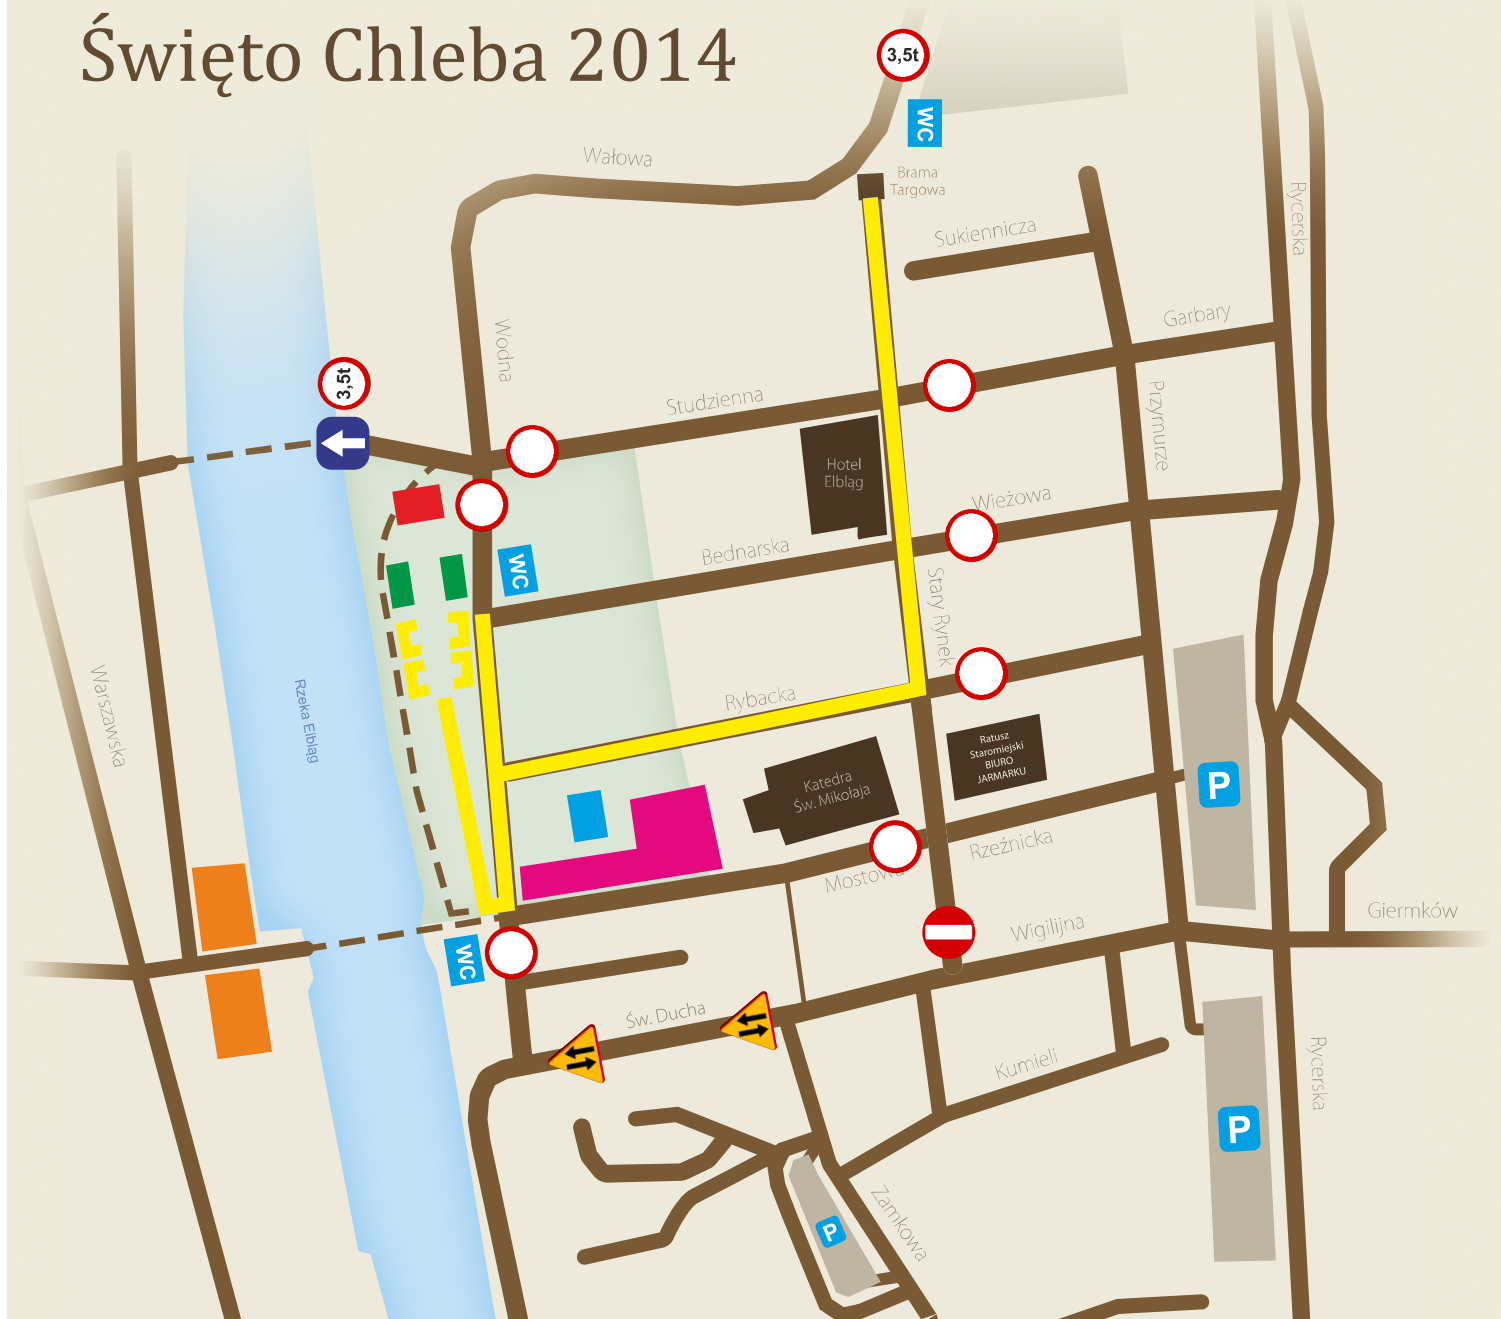

Święto Chleba 2014

LEGENGA:

- | | | | | | |
|--|-------------|---|--------------------------|---|------------------------|
|  | Scena |  | Drewniane kramy handlowe |  | Miasteczko historyczne |
|  | Gastronomia |  | Stoiska handlowe |  | Kinderlandia |