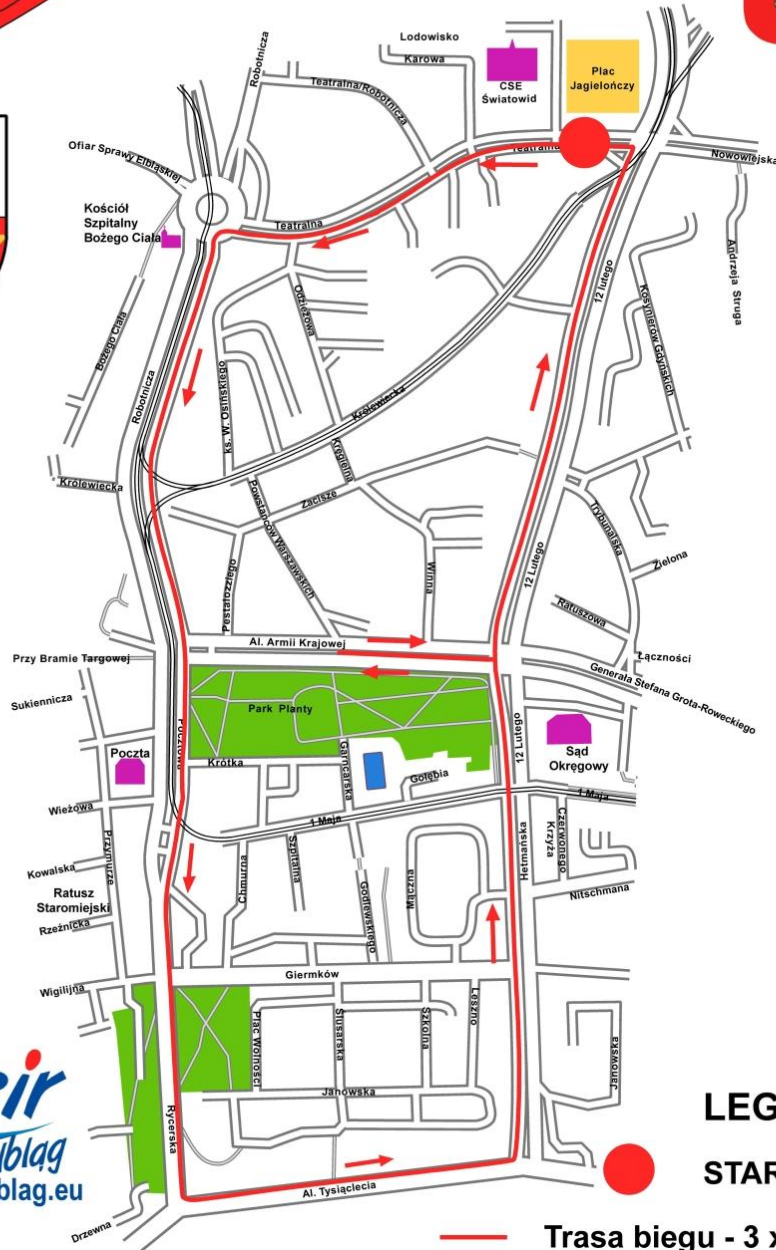

BIEG NIEPODLEGŁOŚCI

ELBLĄG
11.11.2018
TRASA BIEGU

mosir
Elbląg
www.mosir.elblag.eu

LEGENDA
START / META

- Trasa biegu - 3 x pętla 3333 m
- ← Kierunek biegu
- Dystans :**
 - Bieg główny - 10 000 m
 - Sztafeta - 3 x 3333 m