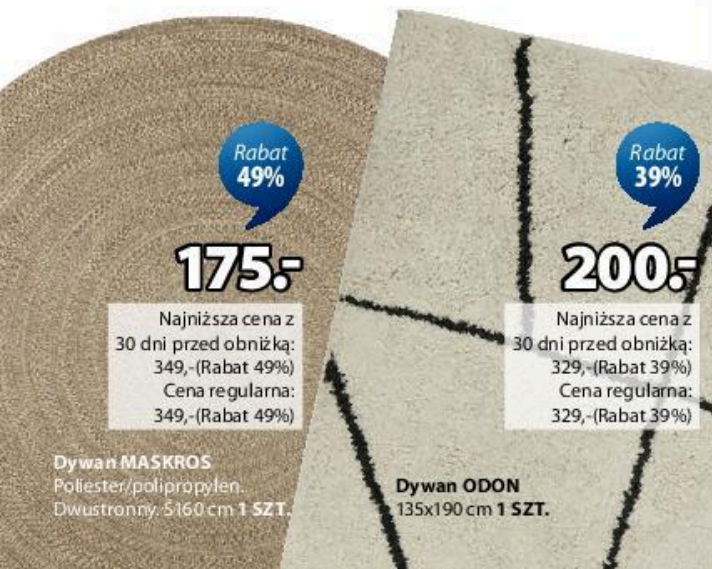

Rabat
49%

175.-

Najniższa cena z
30 dni przed obniżką:
349,- (Rabat 49%)
Cena regularna:
349,- (Rabat 49%)

Dywan MASKROS
Poliester/polipropylen.
Dwustronny. 5160 cm 1 SZT.

Rabat
39%

200.-

Najniższa cena z
30 dni przed obniżką:
329,- (Rabat 39%)
Cena regularna:
329,- (Rabat 39%)

Dywan ODON
135x190 cm 1 SZT.