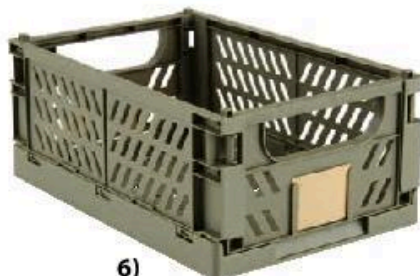

3)

ZAWSZE NISKA CENA

11⁵⁰

6)

ZAWSZE NISKA CENA

7⁵⁰

4) ZAWSZE NISKA CENA

55,-